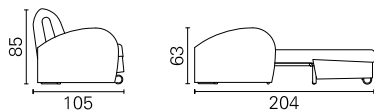

BK ITALIA

Convertibles

**Trasformabile
BK 129 Vintage**

vintage

con testiera
with headboard

testiera con fodera
headboard with cover

Allestimento standard:

- meccanismo BK128 - rete a doghe
- materasso a molle Bonnel
- copriletto imbottito con cuciture a croce
- sfoderabilità completa della struttura, rivestimento in tessuto coordinabile
- ruota di colore bianco o grigio chiaro
- versione BK 129 Vintage, con braccioli curvi

BK 129 Vintage

Materasso Mattress	Misura Size	Misura divano Sofa size
Oasi	cm 160 x 200	198
	cm 140 x 200	178
	cm 120 x 200	158
	cm 80 x 200	118