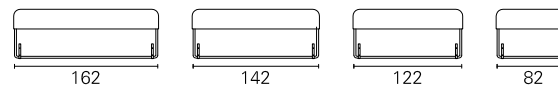

BK ITALIA

Convertibles

**Trasformabile
BK 129 Vintage**

vintage

con testiera
with headboard

testiera con fodera
headboard with cover

Allestimento standard:

- meccanismo BK128 - rete a doghe
- materasso a molle Bonnel
- copriletto imbottito con cuciture a croce
- sfoderabilità completa della struttura, rivestimento in tessuto coordinabile
- ruota di colore bianco o grigio chiaro
- versione BK 129 Vintage, con braccioli curvi

BK 129 Vintage

Materasso Mattress	Misura Size	Misura divano Sofa size
Oasi	cm 160 x 200	198
	cm 140 x 200	178
	cm 120 x 200	158
	cm 80 x 200	118