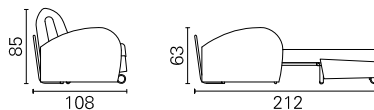

BK ITALIA

Convertibles

**Trasformabile
BK 129 Vintage**

vintage

con testiera
with headboard

testiera con fodera
headboard with cover

Allestimento standard:

- meccanismo BK128 - rete a doghe
- materasso a molle Bonnel
- copriletto imbottito con cuciture a croce
- sfoderabilità completa della struttura, rivestimento in tessuto coordinabile
- ruota di colore bianco o grigio chiaro
- versione BK 129 Vintage, con braccioli curvi

Opzioni: (vedere schede tecniche)

- materassi: poliuretano ad elevato confort, poliuretano con lastra in memory
 - testiera con imbottitura rivestita
 - bracciolo rettangolare, tavolino con piano bianco, bracciolo libreria in legno
 - guanciale cm. 50x80 con rivestimento in tessuto imbottito e con tasca porta pigiama
 - copri materasso trapuntato bianco con elastico, lavabile
 - cuscini d'arredamento cm. 40x40 - 50x50 in tessuto coordinabile
- Options:** (see technical details)
- mattress: poliurethane foam mattress - hight confort, memory foam mattress
 - headboard with padding, upholstered
 - rectangular arm, table with white top, wooden bookcase armrest
 - pillow cm. 50x80 with padded fabric cover and pajamas pocket
 - bedspread white padded fabric, washable with elastic
 - cushions cm. 40x40 - 50x50 in coordinabile fabric

BK 129 Vintage

Materasso Mattress	Misura Size	Misura divano Sofa size
Oasi	cm 160 x 200	198
	cm 140 x 200	178
	cm 120 x 200	158
	cm 80 x 200	118