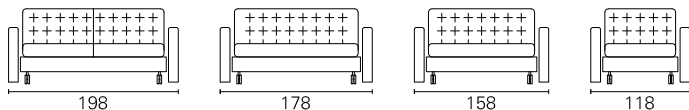

BK ITALIA

Convertibles

**Trasformabile
BK 129 Vintage**

vintage

con testiera
with headboard

testiera con fodera
headboard with cover

Allestimento standard:

- meccanismo BK128 - rete a doghe
- materasso a molle Bonnel
- copriletto imbottito con cuciture a croce
- sfoderabilità completa della struttura, rivestimento in tessuto coordinabile
- ruota di colore bianco o grigio chiaro
- versione BK 129 Vintage, con braccioli curvi

Opzioni: (vedere schede tecniche)

- materassi: poliuretano ad elevato confort, poliuretano con lastra in memory
 - testiera con imbottitura rivestita
 - bracciolo rettangolare, tavolino con piano bianco, bracciolo libreria in legno
 - guanciale cm. 50x80 con rivestimento in tessuto imbottito e con tasca porta pigiama
 - copri materasso trapuntato bianco con elastico, lavabile
 - cuscini d'arredamento cm. 40x40 - 50x50 in tessuto coordinabile
- Options:** (see technical details)
- mattress: poliurethane foam mattress - hight confort, memory foam mattress
 - headboard with padding, upholstered
 - rectangular arm, table with white top, wooden bookcase armrest
 - pillow cm. 50x80 with padded fabric cover and pajamas pocket
 - bedspread white padded fabric, washable with elastic
 - cushions cm. 40x40 - 50x50 in coordinabile fabric

BK 129 Vintage

Materasso Mattress	Misura Size	Misura divano Sofa size
Oasi	cm 160 x 200	198
	cm 140 x 200	178
	cm 120 x 200	158
	cm 80 x 200	118