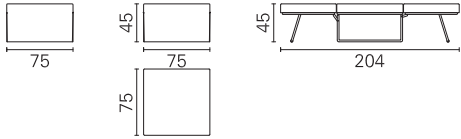

BK ITALIA

Convertibles

**Trasformabile
Pouf up**

Allestimento standard: (dettagli alla fine del catalogo)

- meccanismo Pouf Up - rete a maglia elettrosaldata
- diverse posizioni di apertura meccanismo
- materasso costituito da tre cuscini in poliuretano
- sfoderabilità completa

Pouf up

Materasso
Mattress

Misura
Size

Misura pouf
Pouf size

Pouf up

cm 75 x 200

75