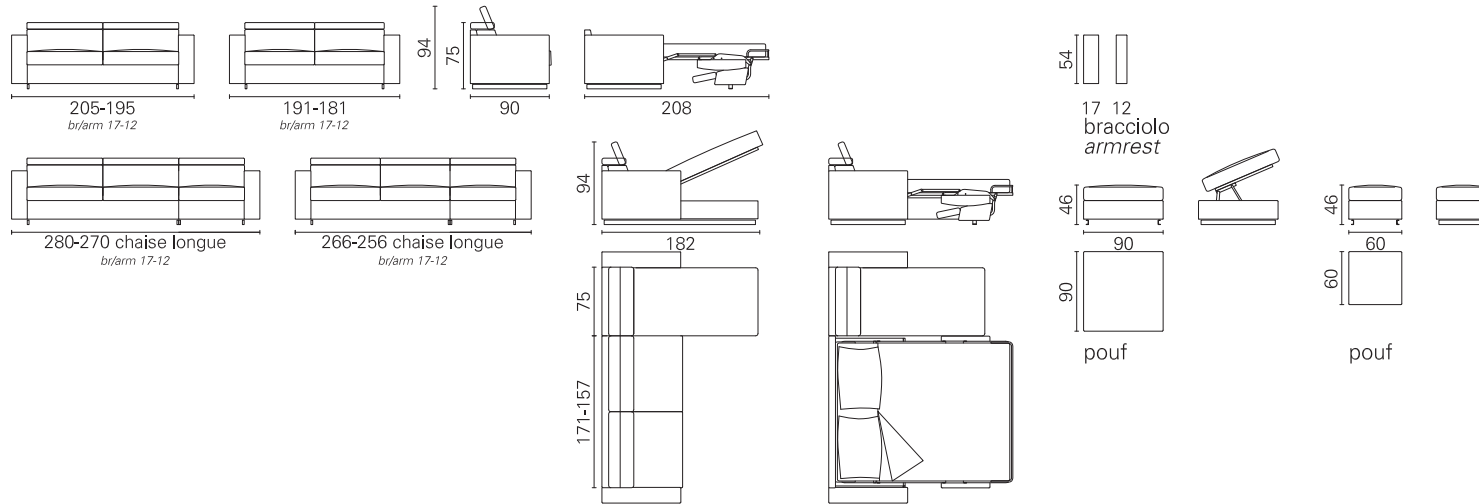

**BK** ITALIA

*Convertibles*

**Trasformabile  
BK 03 Premium**

**Allestimento standard:** (dettagli alla fine del catalogo)

- meccanismo Cube - rete a doghe
- materasso in poliuretano standard
- schienali reclinabili
- scelta braccioli cm. 17 - 12
- sistema di montaggio a baionetta, sfoderabilità completa, rivestimento in tessuto coordinabile

**Standard Equipment:** (details at the end of catalogue)

- mechanism Cube - slats-frame
- polyurethane foam mattress - standard
- reclining backrests
- armrests choice cm. 17 - 12
- bayonet mount system, completely removable covers, in coordinabile fabric

**Opzioni:** (dettagli alla fine del catalogo)

- materassi: molle Bonnel, molle insacchettate indipendenti, molle insacchettate con lastra in memory, poliuretano ad elevato confort, poliuretano con lastra in memory
- coprimaterasso bianco con elastico, lavabile
- guanciale cm. 50x80 bianco
- cuscini d'arredamento e pouf in tessuto coordinabile
- Chaise longue con contenitore con posizione intercambiabile

**BK 03 Premium**

Materasso  
Mattress

Misura  
Size

Misura divano  
Sofa size

Pan

cm 156 x 195  
cm 156 x 195  
cm 142 x 195  
cm 142 x 195

205  
280 chaise longue  
191  
266 chaise longue