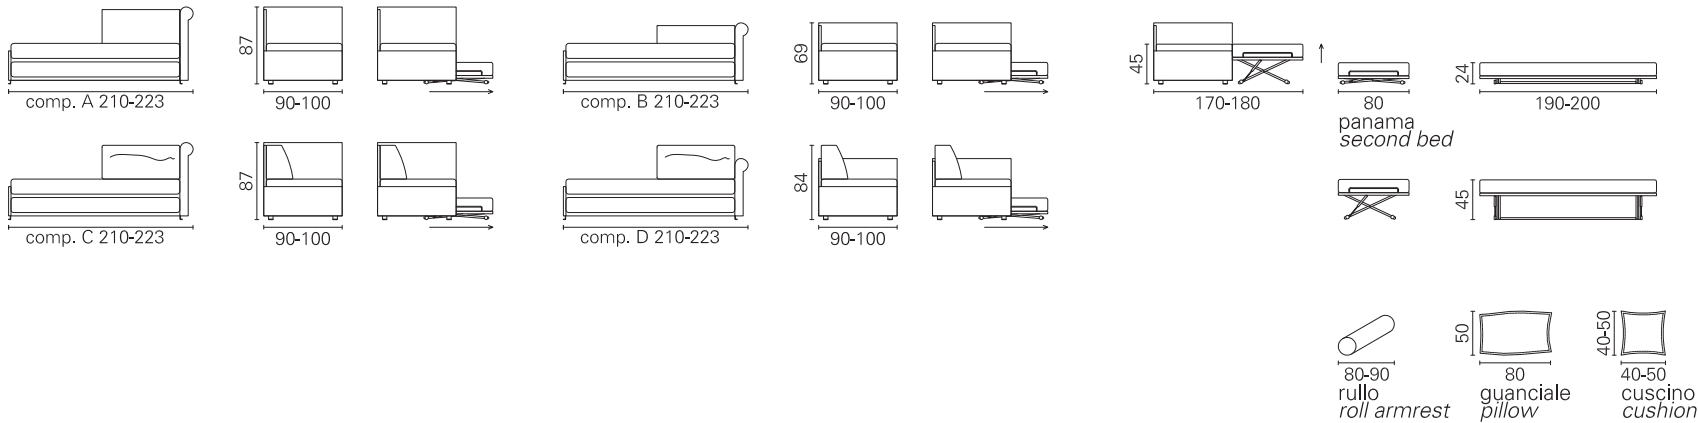

**BK** ITALIA

*Convertibles*

**Trasformabile  
BK 163 Meridienne  
Twice**

**Allestimento standard:** (dettagli alla fine del catalogo)

- meccanismo Panama con doghe
- materasso in poliuretano standard
- coprimaterasso in tessuto
- meccanismo Panama seconda rete alzabile con doghe
- materasso seconda rete in poliuretano standard
- sistema di montaggio a baionetta, braccioli intercambiabili, cuscino schienale per composizioni C e D, sfoderabilità completa, rivestimento in tessuto coordinabile

**Opzioni:** (dettagli alla fine del catalogo)

- materassi: molle Bonnel, molle insacchettate indipendenti, molle insacchettate con lastra in memory, poliuretano ad elevato confort, poliuretano con lastra in memory
- trapunta coprimaterasso imbottita in tessuto per letto superiore ed inferiore
- coprimaterasso bianco con elastico, lavabile
- guanciale cm. 50x80 con fodera in tessuto coordinato
- rullo cm. 80 - 90 in tessuto coordinato
- cuscini d'arredamento in tessuto coordinabile
- **Opzioni:** (details at the end of catalogue)
- mattresses: Bonnel spring, independent pocket spring, independent pocket spring with memory, polyurethane foam - high confort, memory foam
- bedspread upholstered fabric, for the first and the second bed
- bedspread white fabric, washable with elastic
- pillow cm. 50x80 in coordinabile fabric
- roll armrest cm. 80 - 90 in coordinabile fabric
- cushions in coordinabile fabric

**BK 163 Meridienne Twice**

Materasso Mattress	Misura Size	Misura divano Sofa size
Pan superiore	cm 80 x 190	210
	cm 90 x 190	210
	cm 80 x 200	223
Pan inferiore	cm 90 x 200	223
	cm 80 x 190	210
	cm 80 x 200	223