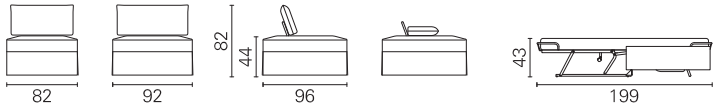

BK ITALIA

Convertibles

**Trasformabile
BK 116 poltrona**

Allestimento standard: (dettagli alla fine del catalogo)

- meccanismo Pouffetto - rete a doghe
- materasso poliuretano ad elevato confort
- cuscino di seduta con densità differenziata per un maggiore confort (in opzione anche in memory foam)
- sfoderabilità completa, rivestimento in tessuto coordinabile, eco-pelle e pelle

- memory foam mattress
- bedspread white fabric, washable with elastic
- cushions in coordinabile fabric

BK 116 poltrona

Materasso Mattress	Misura Size	Misura divano Sofa size
Pouffetto	cm 68 x 190	82
	cm 78 x 190	92